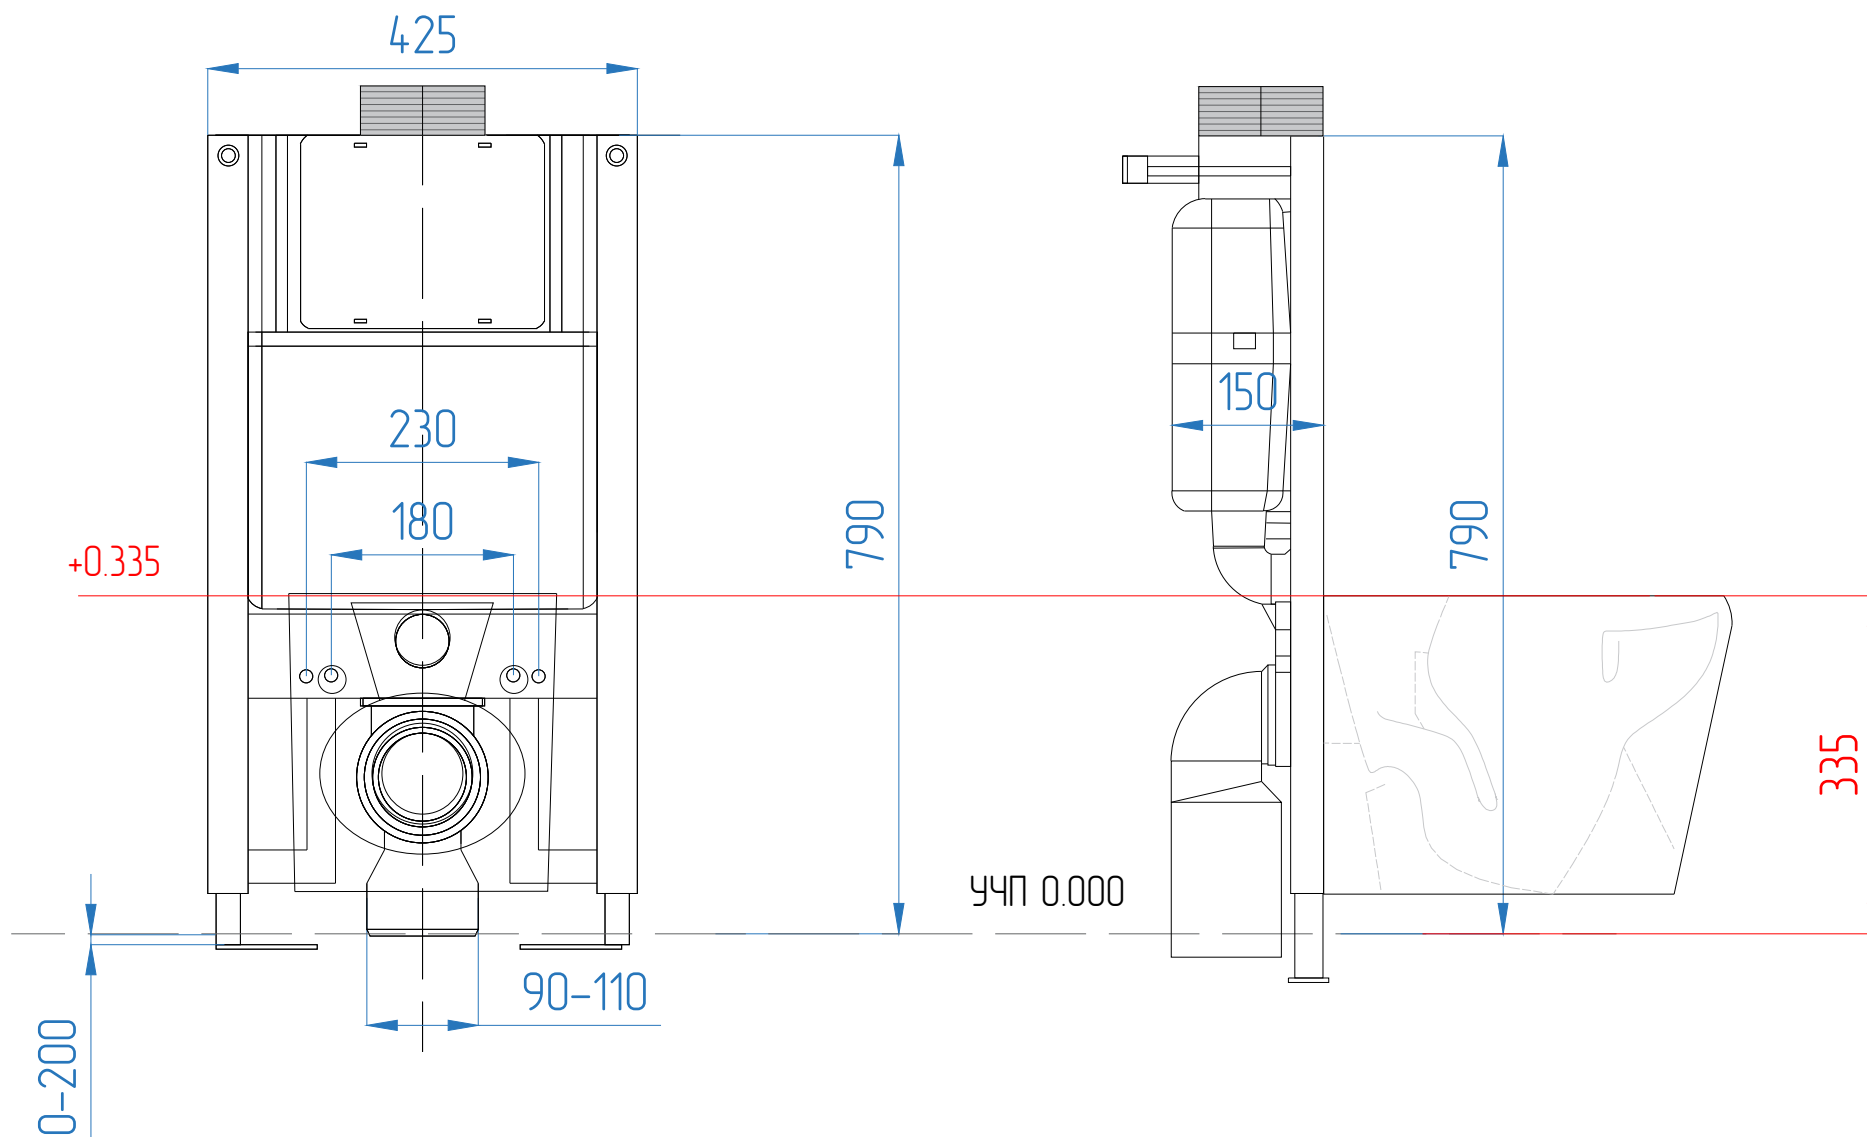

Инструкция по установке детского подвешного унитаза SANTEYA UNITY KIDS

* Требования к размерам подвешного детского унитаза согласно ГОСТ 30493-2017